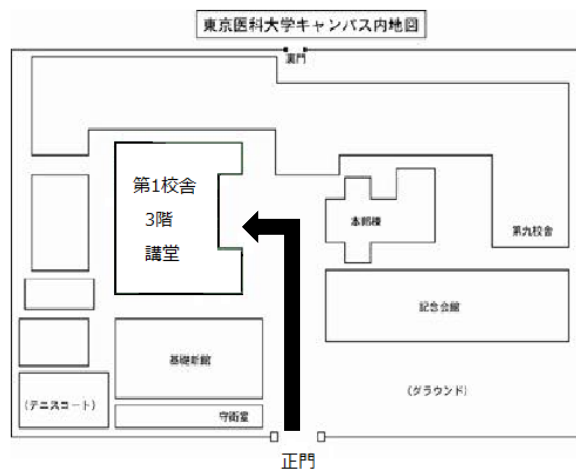

東京医科大学キャンパス

〒160-8402 東京都新宿区新宿 6-1-1

アクセス

JR、小田急線、京王線：「新宿駅」 徒歩約 20 分

西武新宿線：「西武新宿駅」 徒歩約 20 分

都営バス：新宿駅西口から練馬車庫前行

「新宿一丁目北（元厚生年金会館前）」 徒歩約 3 分

丸ノ内線：「新宿御苑前駅」 徒歩約 7 分